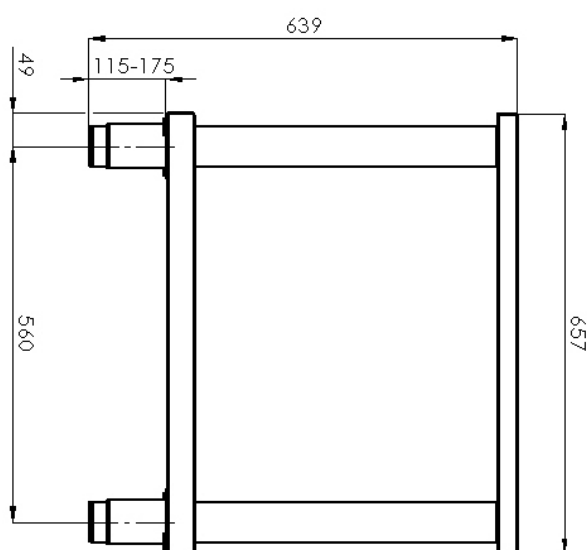

### Podstavba otevřená

<b>Model</b>	<b>Sap kód</b>	00003161
PO 60	<b>Skupina artiklů</b>	Příslušenství

**1. Sap kód:**

00003161

**2. Šířka netto [mm]:**

657

**3. Hloubka netto [mm]:**

502

**4. Výška netto [mm]:**

639

**5. Hmotnost netto [kg]:**

19.50

**6. Šířka brutto [mm]:**

670

**7. Hloubka brutto [mm]:**

520

**8. Výška brutto [mm]:**

650

**9. Hmotnost brutto [kg]:**

20.00

**10. Materiál:**

Nerez

**11. Nastavitelné nožičky:**

Ano