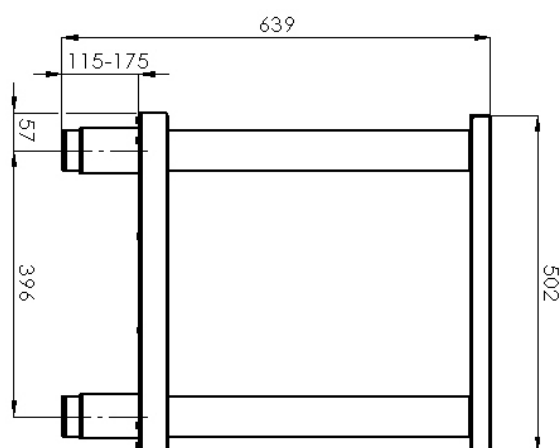

### Podstavba otevřená

<b>Model</b>	<b>Sap kód</b>	00003161
PO 60	<b>Skupina artiklů</b>	Příslušenství

**1. Sap kód:**

00003161

**2. Šířka netto [mm]:**

657

**3. Hloubka netto [mm]:**

502

**4. Výška netto [mm]:**

639

**5. Hmotnost netto [kg]:**

19.50

**6. Šířka brutto [mm]:**

670

**7. Hloubka brutto [mm]:**

520

**8. Výška brutto [mm]:**

650

**9. Hmotnost brutto [kg]:**

20.00

**10. Materiál:**

Nerez

**11. Nastavitelné nožičky:**

Ano